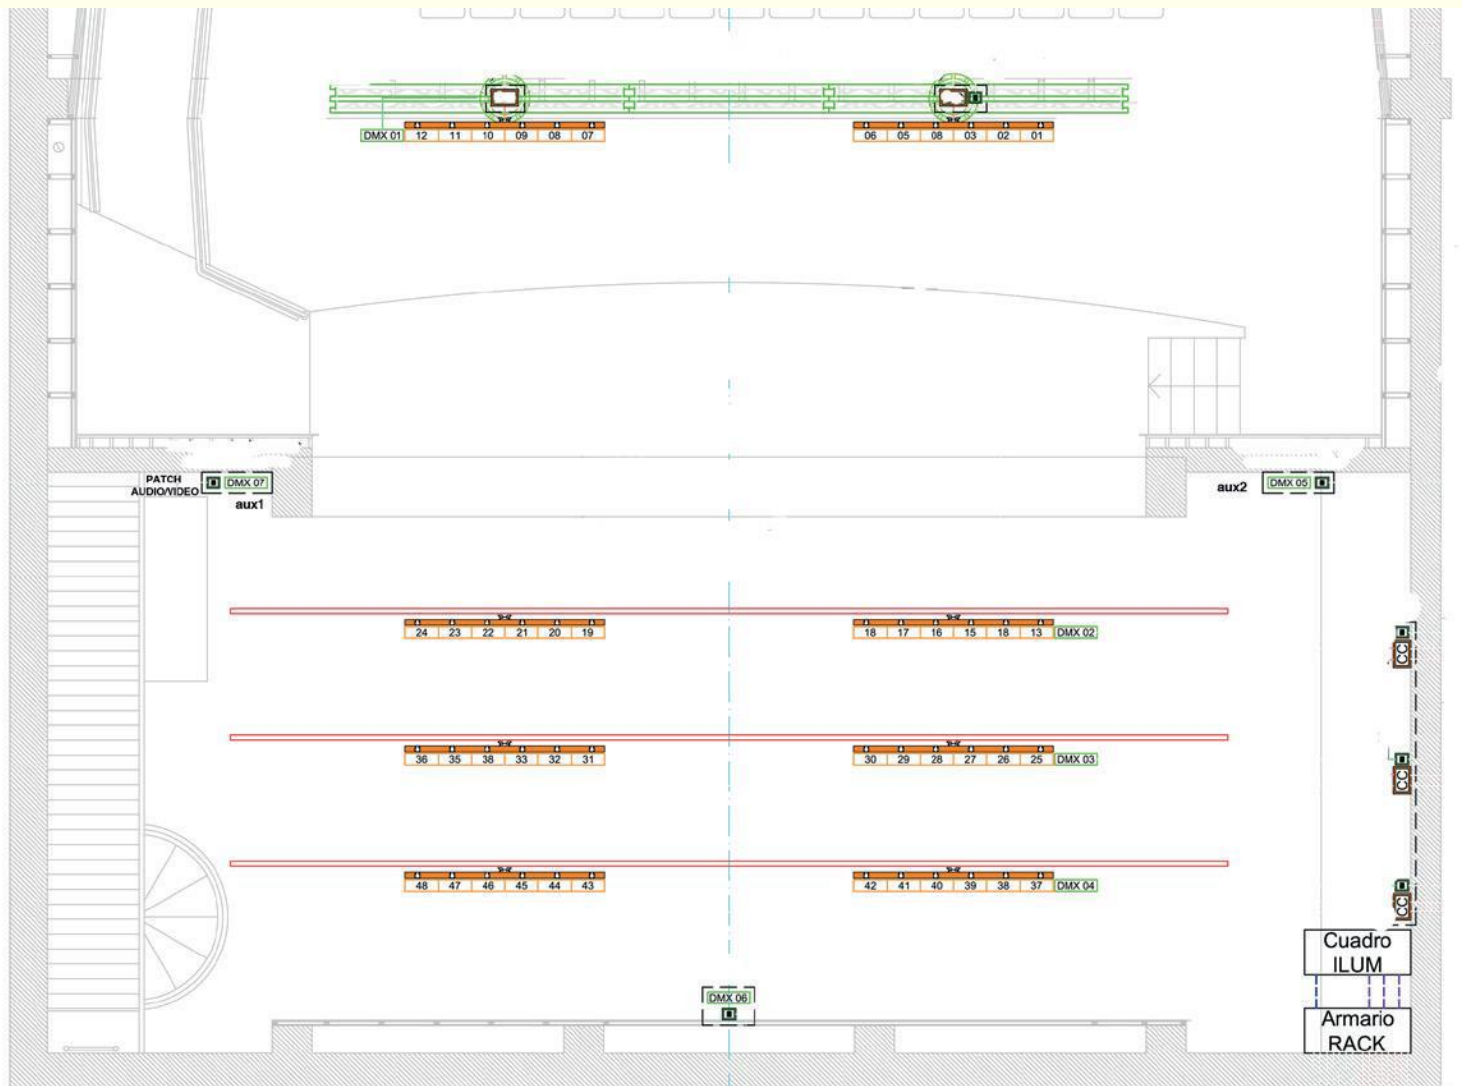

Auditori Sant Martí

Pl. Angeleta Ferrer, 2

08020 Barcelona

Tel. 932 565 760

programacio@auditorisantmarti.net

<https://ajuntament.barcelona.cat/ccivics/auditorisantmarti>

PLANOL DE LLUMS

Ajuntament de
Barcelona

Districte de
Sant Martí